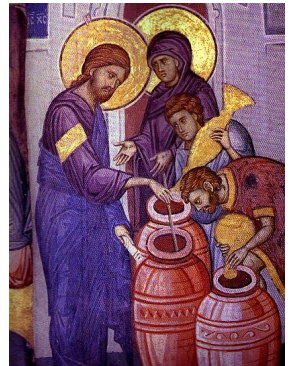

Ich fange neu an - mit dir / WANDLUNG

Liebe Kontaktpersonen und Teilnehmer der Pilgerheiligtumskreise
in der Schweiz und in Liechtenstein, liebe Interessierte!

Erfahrungen: Das Pilgerheiligtum schenkt Wandlung

- *Eine Frau entschloss sich, in der Zeit des Besuches durch Maria nicht dauernd den Radio anzuschalten.*
- *Ein Mann nahm sich vor, häufiger in die hl. Messe zu gehen. Der Pfarrer, der ihn kannte, war sehr erstaunt und meinte: „Das ist ein Wunder ...“ Er wusste nicht, dass der Mann durch die Pilgernde Mutter dazu angeregt wurde.*
- *Wir sind dankbarer geworden, seitdem uns die Muttergottes im Pilgerheiligtum besucht. Die Anregung, in den drei Tages ihres Daseins in der Familie aufmerksamer zu sein für die schönen Dinge und Erlebnisse, haben uns auf die Idee gebracht, eine monatliche Dankesliste zu erstellen.*

Besinnung: Ich fange neu an - mit dir

Maria, du weist den Menschen aller Zeiten
den rechten Weg durch deinen Rat:

„**Was Jesus sagt, das tut!**“ (Joh, 2,1)

und bittest: „Herr, sie haben keinen Wein mehr“,
wenn der Mut zum Durchhalten sinkt
wenn die Kraft für den nächsten Schritt fehlt
wenn Beziehungen belastet sind
wenn der Weg zur Versöhnung unbegebar scheint
wenn der Wille zu schwach ist, um von Süchten loszu-
kommen, wenn ...